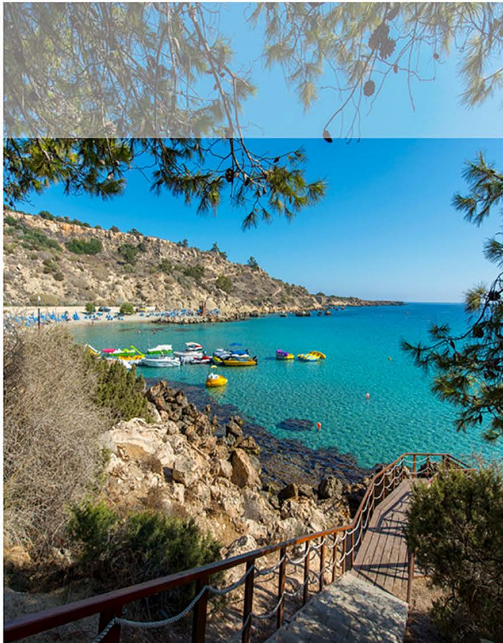

11/2018-3/2019